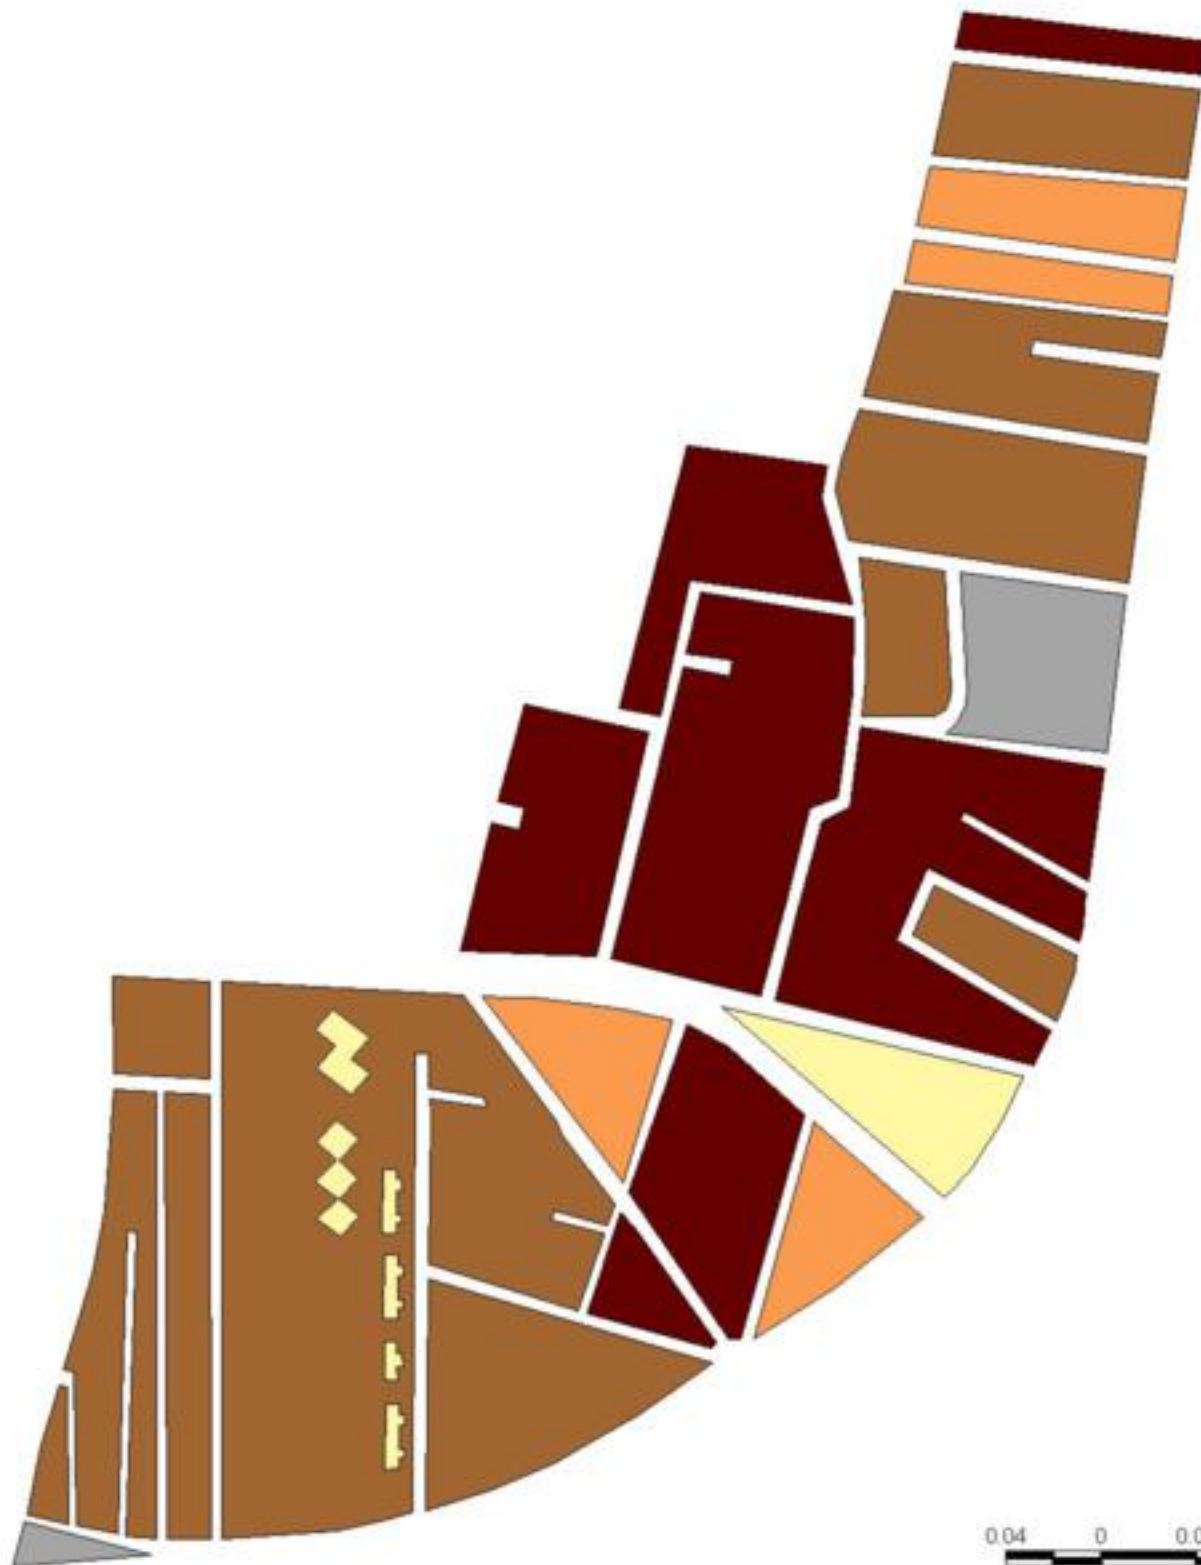

**EVALUA DF**  
Consejo de Evaluación del  
Desarrollo Social del  
Distrito Federal

### ÍNDICE DE DESARROLLO SOCIAL

Delegación: Iztapalapa  
Colonia: Pueblo Aculco  
Grado de desarrollo: Bajo

#### Grado de Desarrollo Social

-  Muy bajo
-  Bajo
-  Medio
-  Alto
-  Sin dato

0.04 0 0.04 0.08 Kilómetros

Fuente: Elaboración propia con datos de Seduvi e INEGI